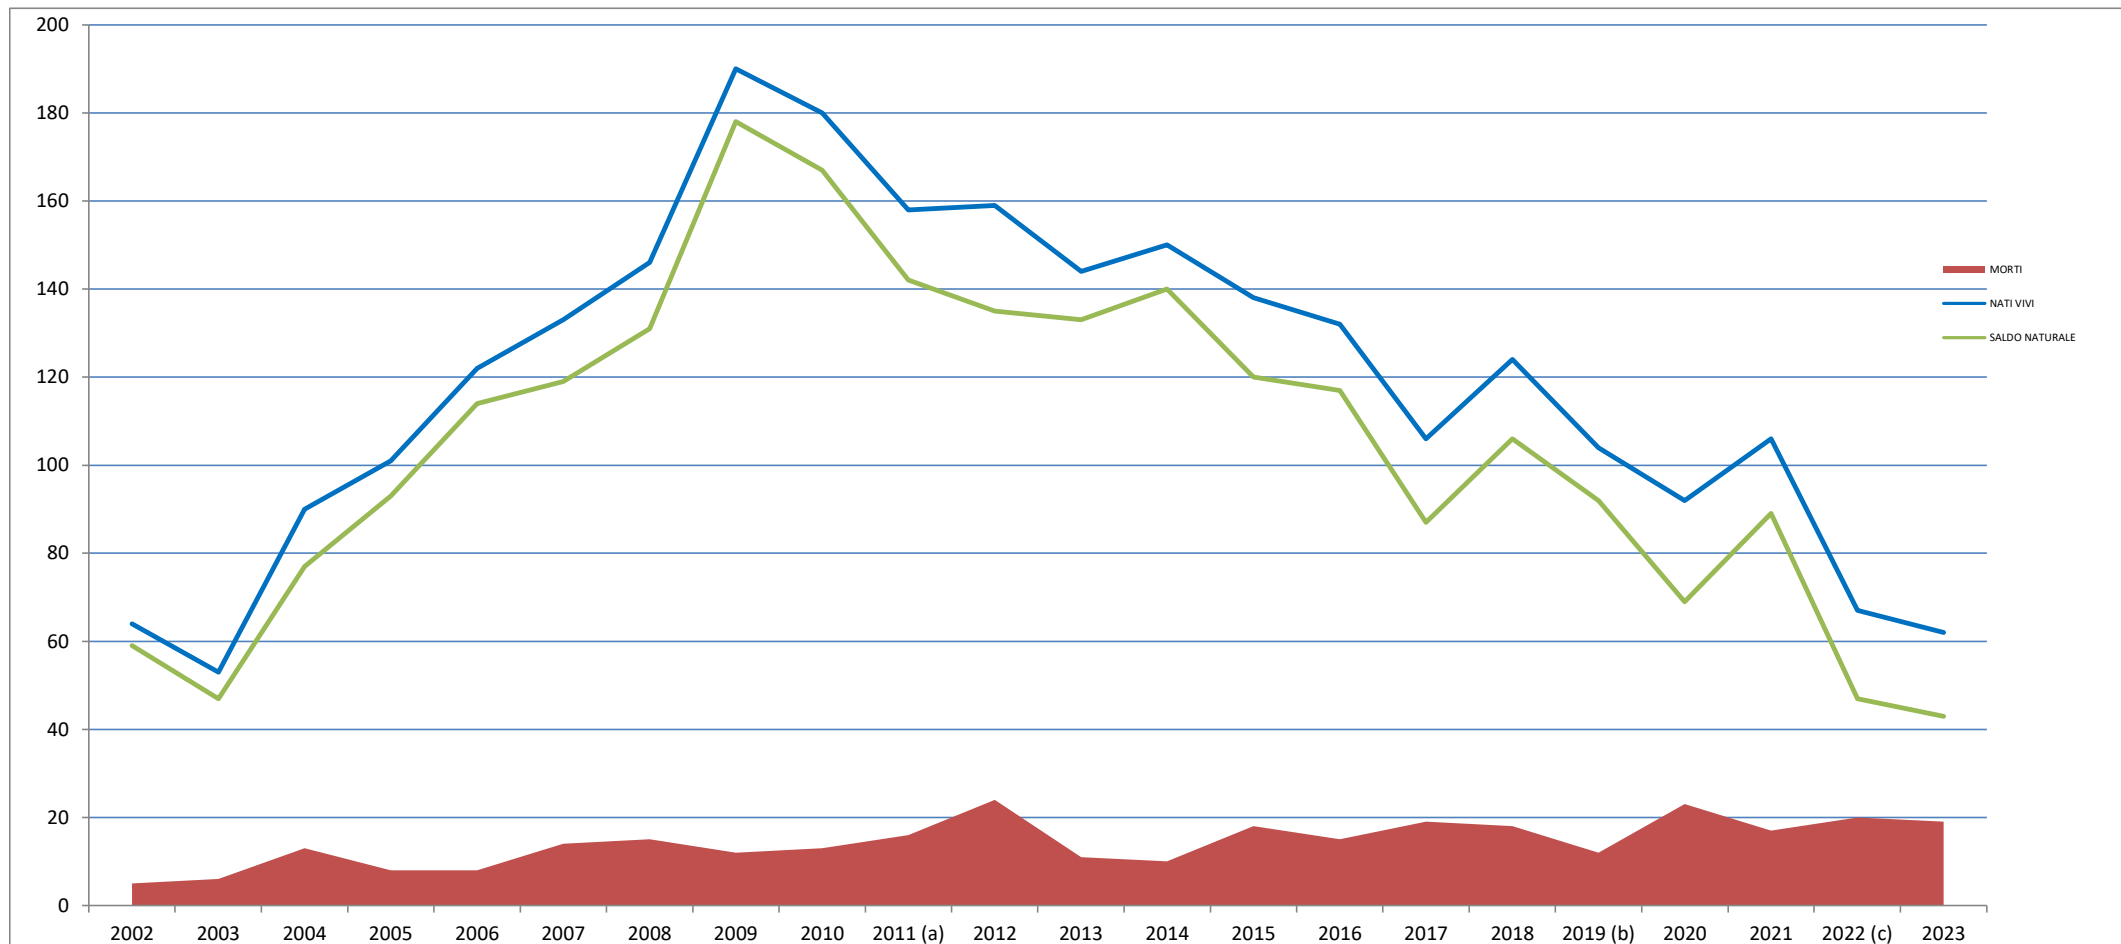

## CRESCITA DELLA POPOLAZIONE STRANIERA RESIDENTE: NATI, MORTI E SALDI NATURALI ANNI 2002 - 2023

Fonte: ISTAT

(a) popolazione al 9 ottobre 2011

(b) Interruzione nella serie storica

(c) Dall'anno 2022 il saldo migratorio non comprende le iscrizioni e le cancellazioni anagrafiche per altri motivi che sono incorporate nell'aggiustamento statistico