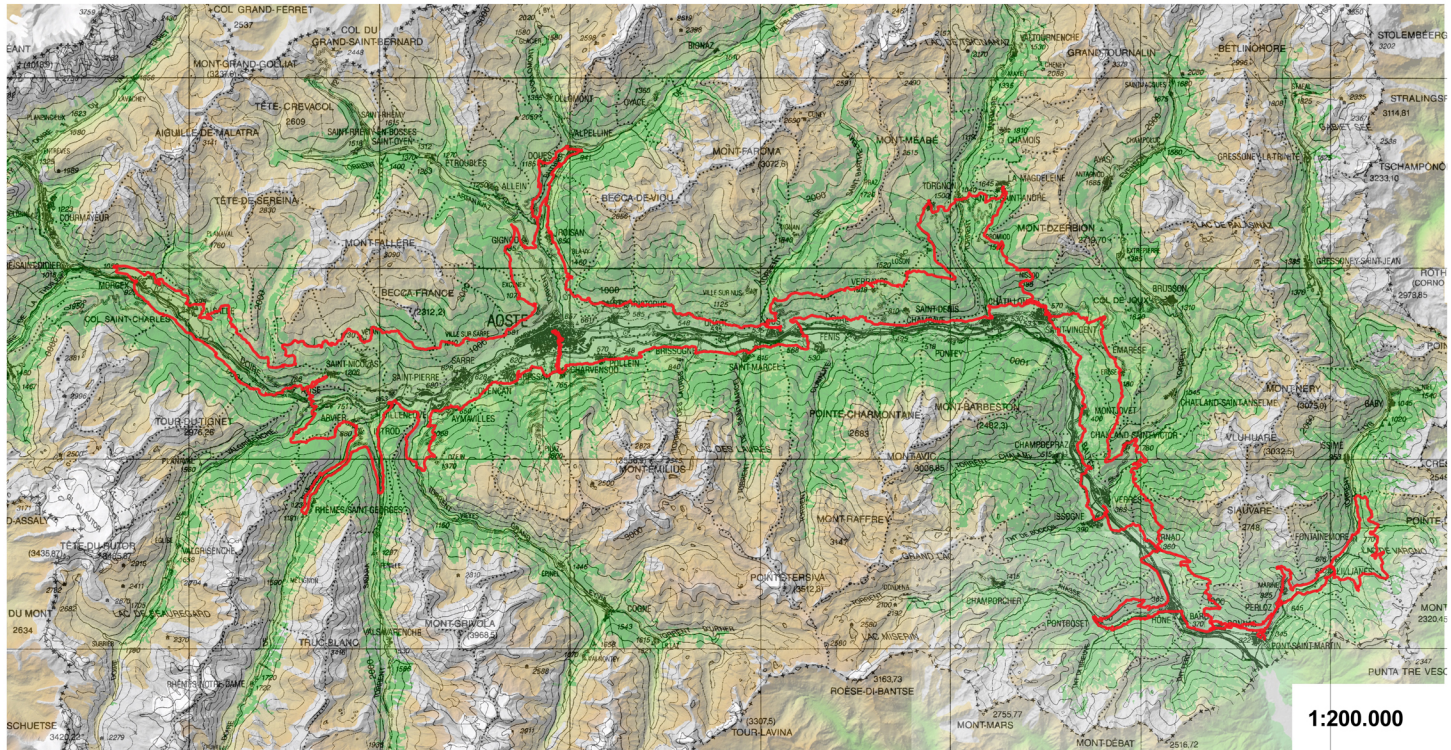

ITINERARIO BASSA VIA DELLA VALLE D'AOSTA

UNIONE EUROPEA

1:200.000