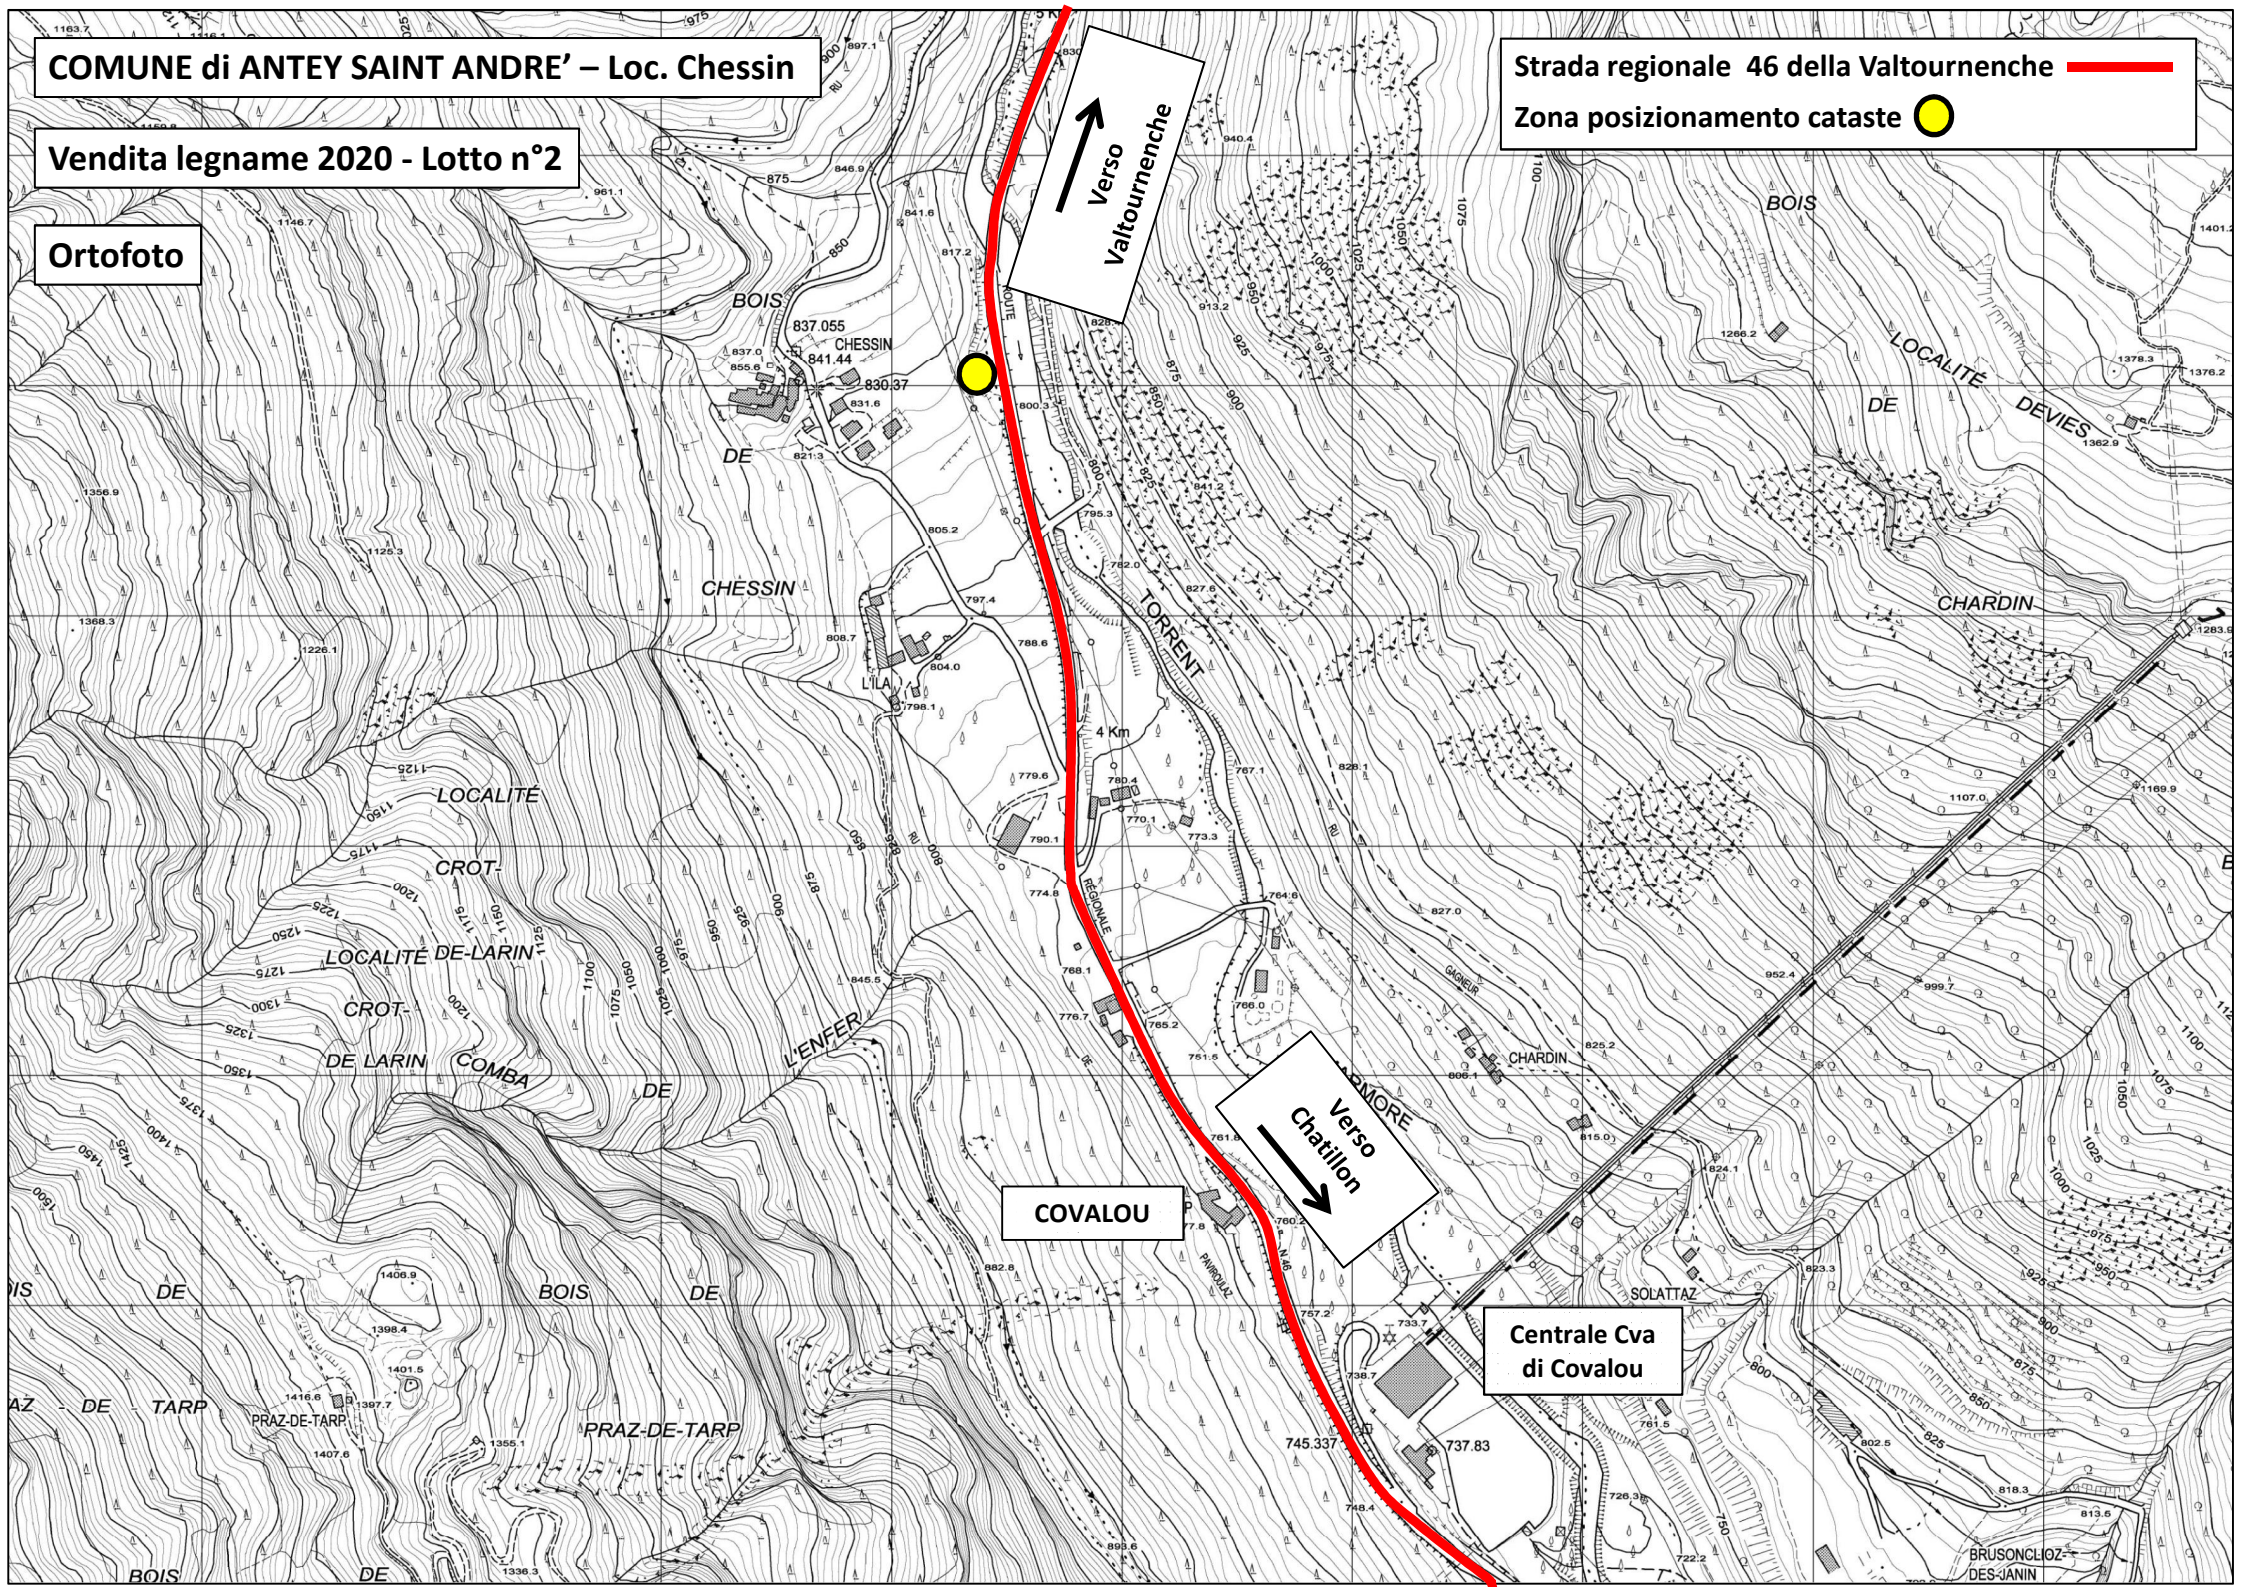

COMUNE di ANTEY SAINT ANDRE' – Loc. Chessin

Vendita legname 2020 - Lotto n°2

Ortofoto

Strada regionale 46 della Valtournenche

Zona posizionamento cataste

Verso
Valtournenche

Verso
Chatillon

COVALOU

Centrale Cva
di Covalou

COMUNE di ANTEY SAINT ANDRE' – Loc. Chessin

Vendita legname 2020 - Lotto n°2

Corografia

Strada regionale 46 della Valtournenche

Zona posizionamento cataste

Chessin

Verso Valtournenche

Verso Chatillon

Centrale Cva di Covalou

COMUNE di ANTEY SAINT ANDRE' – Loc. Chessin

Vendita legname 2020 - Lotto n°2

3D

Chessin

Verso Valtournenche

Verso Chatillon

Centrale Cva
di Covalou

Strada regionale 46 della Valtournenche 
Zona posizionamento cataste 