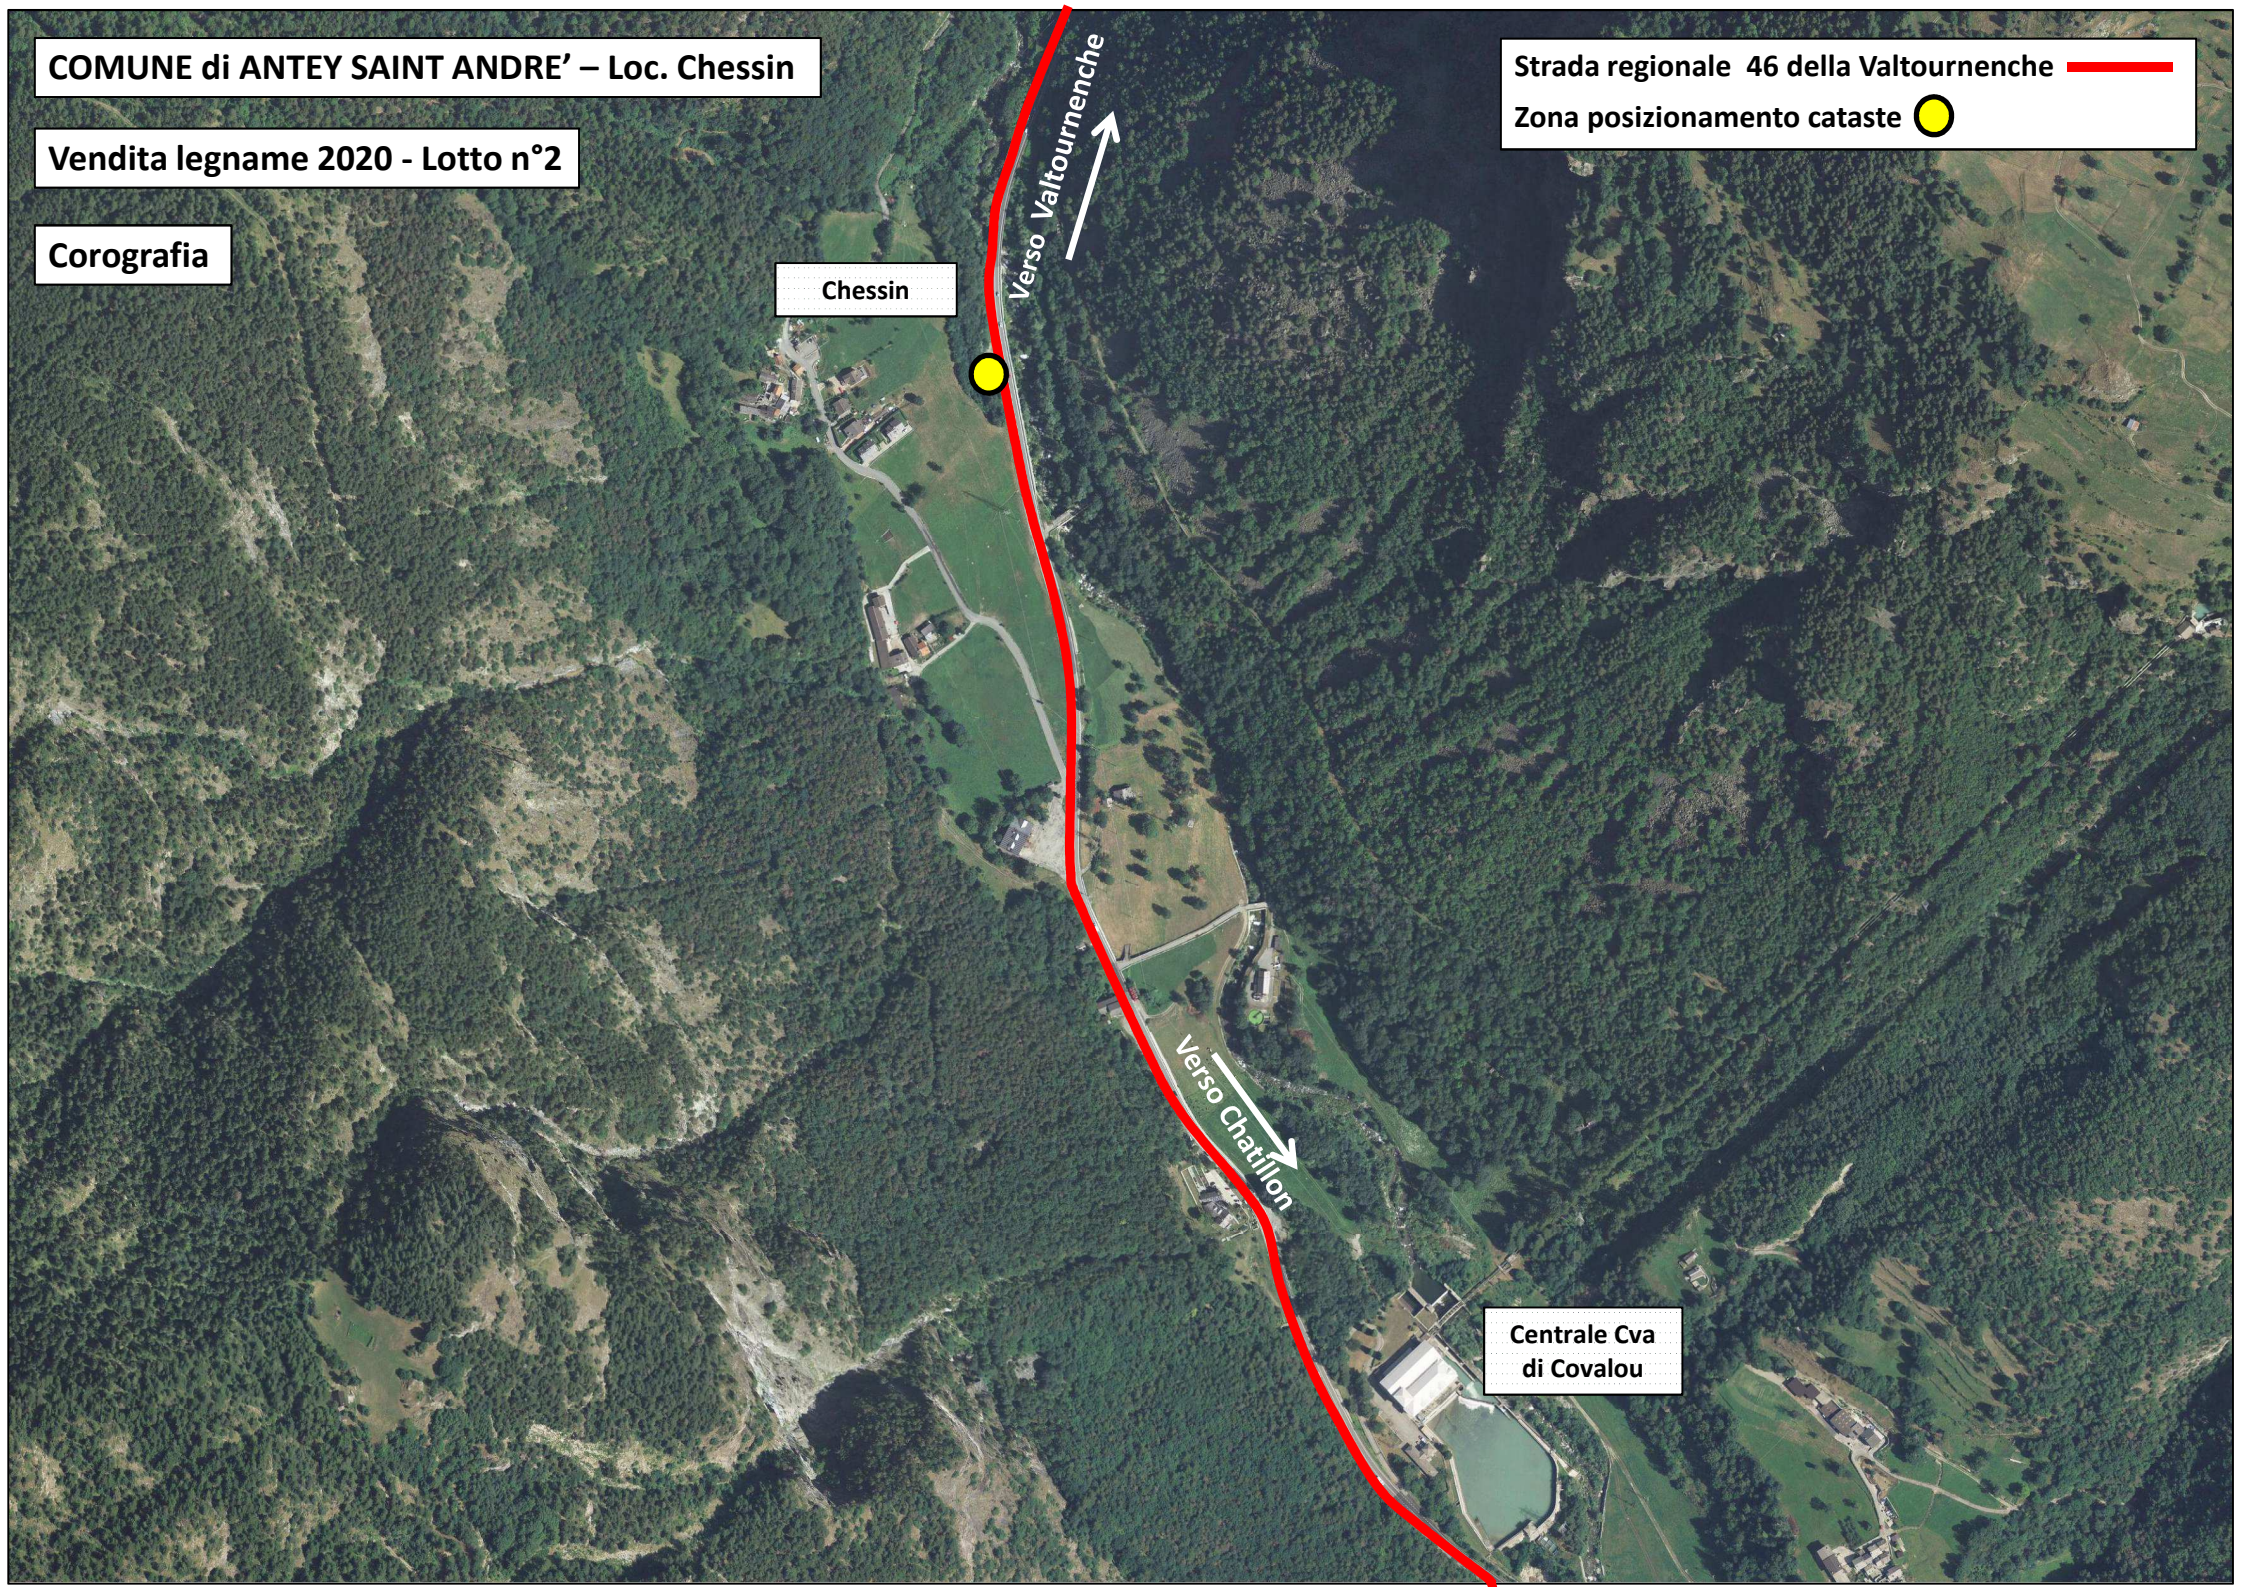

COMUNE di ANTEY SAINT ANDRE' – Loc. Chessin

Vendita legname 2020 - Lotto n°2

Ortofoto

Strada regionale 46 della Valtournenche

Zona posizionamento cataste

Verso
Valtournenche

Verso
Chatillon

COVALOU

Centrale Cva
di Covalou

COMUNE di ANTEY SAINT ANDRE' – Loc. Chessin

Vendita legname 2020 - Lotto n°2

Corografia

Strada regionale 46 della Valtournenche

Zona posizionamento cataste

Chessin

Verso Valtournenche

Verso Chatillon

Centrale Cva di Covalou

COMUNE di ANTEY SAINT ANDRE' – Loc. Chessin

Vendita legname 2020 - Lotto n°2

3D

Chessin

Verso Valtournenche

Verso Chatillon

Centrale Cva
di Covalou

Strada regionale 46 della Valtournenche 
Zona posizionamento cataste 