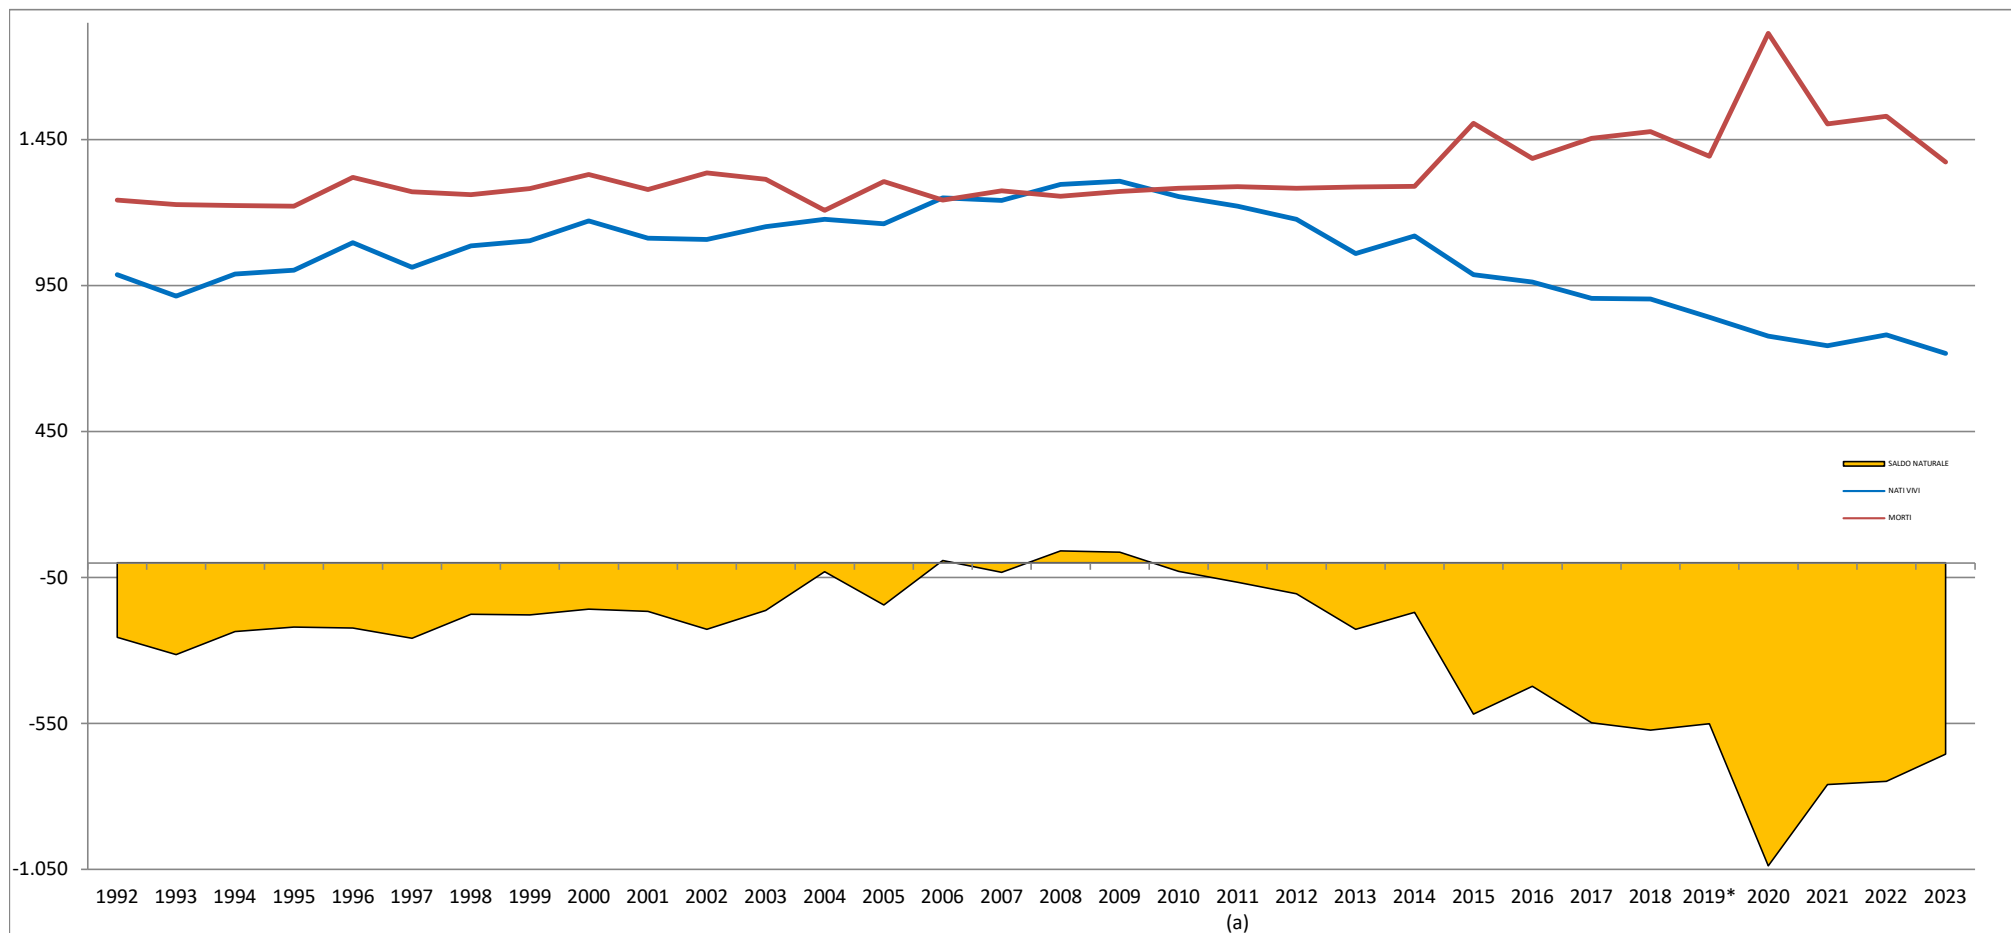

CRESCITA DELLA POPOLAZIONE RESIDENTE VALDOSTANA: NATI, MORTI E SALDI NATURALI ANNI 1992 - 2023

Fonte: ISTAT

(a) popolazione al 9 ottobre 2011

*Nel 2019 interruzione nella serie storica