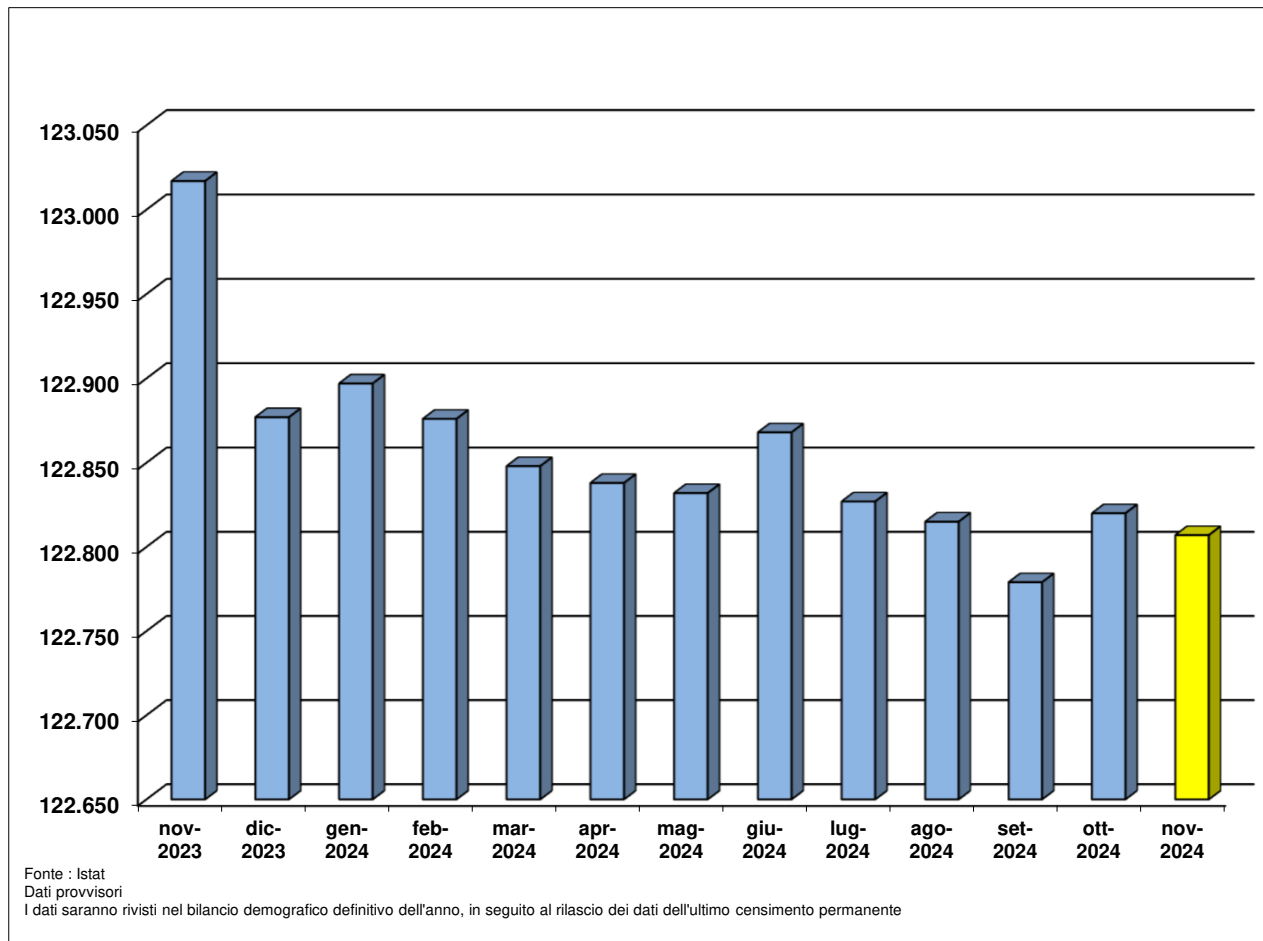

## TREND DELLA POPOLAZIONE RESIDENTE MENSILE - VALLE D'AOSTA (ultimi 12 mesi disponibili)

**Dati ultima  
rilevazione**

**Valore assoluto**  
122.807

**Ultimo dato  
aggiornato**  
nov. 2024

**Variazione %  
annua**  
-0,2

**Trend**